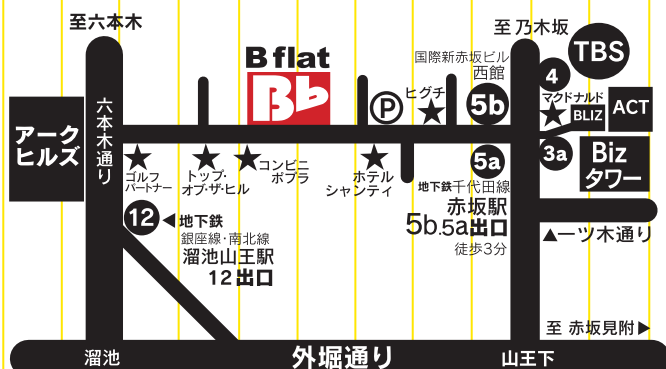

CHUO UNIV.  
**SWING CRYSTAL O.B. SENIOR BAND**  
**HYBRID JAZZ ORCHESTRA**  
**JOINT LIVE!!**

**2010/8/28 (SAT) OPEN 12:00 START 12:30**  
**CHARGE 1,000 YEN 赤坂B-FLAT**

**12:30 HYBRID JAZZ ORCHESTRA**  
**13:50 SWING CRYSTAL O.B. SENIOR BAND**  
**14:40 PICK UP BAND**

平山恵一・荒川利行・長島照生・岸幸雄・横川尚幸 (sax)  
 坪内良憲・小浜賢治・末田守男・照木信久 (tp)  
 高橋民雄・萩原義高・久保田恭子・矢野寿朗 (tb)  
 小浜みちこ (pf) 町田秀信 (d) 岩井英彦 (b) 吉井秀樹 (g)  
 歩乱区重虎 (vo)

**B flat** JAZZ LIVE SPOT  
**B flat**  
 akasaka, tokyo

地下鉄千代田線「赤坂」下車 徒歩5分  
 港区赤坂6-6-4 赤坂栄ビル地下1階  
 TEL03-5563-2563